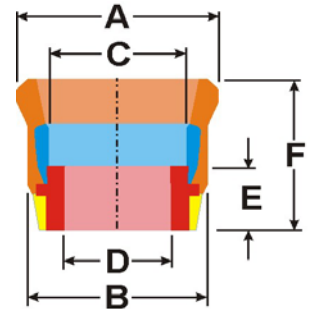

Wire Packer Cups 3-1/2" - 26"

Material:

- HSN / HNBR
- EPDM
- Viton
- Aflas
- Other available

Durometer: ● 60-90 Shore

Size	Part No.	Western Silverline Part #	WF/FT	Casing ID	A	B	C	D	E	F
4"	E104001193	WR-400-1-80	9.5-11#	3.548/3.476	3.72	3.38	2.4	1.93	1.2	3.22
	E104002193	WR-400-2-80	11#	3.476	3.51	3.38	2.4	1.93	1.2	3.22
4 1/2"	E104501241	WR-450-1-80	9.5-11.6#	4.090/4.000	4.15	3.85	2.67	2.41	1.5	4.31
	E104502241	WR-450-2-80	12.6-13.5#	3.958/3.920	4.08	3.74	2.74	2.41	1.5	4.34
5"	E105001241	WR-500-1-80	15-18#	4.408/4.276	4.62	4.16	2.73	2.41	1.5	4.25
	E105002241	WR-500-2-80	18-21#	4.276/4.126	4.34	4.11	2.7	2.41	1.5	4.25
5 1/2"	E105501291	WR-550-1-80	14-17#	5.012/4.892	5.2	4.75	3.42	2.91	1.48	4.95
	E105502291	WR-550-2-80	15-17#	4.950/4.892	5.12	4.82	3.42	2.91	1.41	4.95
	E105503291	WR-550-3-80	17-23#	4.892/4.670	4.98	4.55	3.38	2.91	1.56	5
5 3/4"	E105504291	WR-550-4-80	17-20#	4.892/4.778	5.09	4.65	3.42	2.91	1.53	4.95
6 5/8"	E106581291		24-28#	5.920/5.791	6.01	5.6	4.07	2.91	1.5	5.22
	E106581353	WR-658-1-80	24-28#	5.920/5.791	6.01	5.64	4.07	3.53	1.54	5.2
	E106582291		32#	5.675	5.83	5.63	4.07	2.91	1.54	5.2
	E106582353	WR-658-2-80	32#	5.675	5.83	5.6	4.07	3.53	1.81	5.1
	E106582403	WR-658-2L-80	32#	5.675	5.83	5.63	4.07	4.031	1.54	5.2
7"	E107001353	WR-700-1-80	17-20#	6.538/6.456	6.62	6.23	4.08	3.53	1.53	5.64
	E107001291		17-20#	6.538/6.456	6.62	6.23	4.08	2.91	1.53	5.64
	E107001403	WR-700-1L-80	17/20#	6.538/6.456	6.62	6.23	4.08	4.031	1.53	5.64
	E107002291		17/23#	6.538/6.366	6.62	6.23	4.08	2.91	1.53	5.64
	E107002353	WR-700-2-80	17-23#	6.538/6.366	6.62	6.23	4.08	3.53	1.63	5.7
	E107002403	WR-700-2L-80	17/23#	6.538/6.366	6.62	6.23	4.08	4.031	1.53	5.64
	E107003291		22-24#	6.398/6.336	6.59	6.19	4.1	2.91	1.5	5.56
	E107003353	WR-700-3-80	22-24#	6.398/6.336	6.59	6.19	4.1	3.53	1.5	5.56
	E107003403	WR-700-3L-80	22-24#	6.398/6.336	6.59	6.19	4.1	4.031	1.5	5.56
	E107004291		22-26#	6.398/6.276	6.46	6.15	4.08	2.91	1.5	5.7
	E107004403	WR-700-4L-80	22-26#	6.398/6.276	6.46	6.15	4.08	4.031	1.5	5.7
	E107004353	WR-700-4-80	22-26#	6.398/6.276	6.46	6.15	4.08	3.53	1.5	5.7
	E107005291		26-30#	6.276/6.154	6.38	6.01	4.13	2.91	1.57	5.7
	E107005353	WR-700-5-80	26-30#	6.276/6.154	6.38	6.01	4.13	3.53	1.57	5.7
	E107005403	38	26-30#	6.276/6.154	6.38	6.01	4.13	4.031	1.57	5.7
	E107007291		32#	6.094	6.2	5.88	4.43	2.91	1.44	5.74
	E107007353	WR-700-7-80	32#	6.094	6.2	5.88	4.43	3.53	1.44	5.74
E107007403	WR-700-7L-80	32#	6.094	6.2	5.88	4.43	4.031	1.44	5.74	