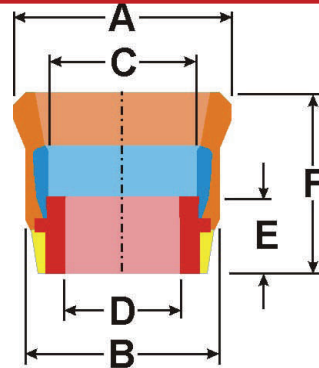

Heavy Duty Packer Cups 3-1/2" - 26"

Material:

- HSN / HNBR
- EPDM
- Viton
- Aflas
- Other available **Durometer:** ● 60-90 Shore

Size	Part No.	Western Silverline Part #	WF/FT	Casing ID	A	B	C	D	E	F
4"	E104001193	WR-400-1-80	9.5-11#	3.548/3.476	3.72	3.38	2.4	1.93	1.2	3.22
	E104002193	WR-400-2-80	11#	3.476	3.51	3.38	2.4	1.93	1.2	3.22
4 1/2"	E104501241	WR-450-1-80	9.5-11.6#	4.090/4.000	4.15	3.85	2.67	2.41	1.5	4.31
	E104502241	WR-450-2-80	12.6-13.5#	3.958/3.920	4.08	3.74	2.74	2.41	1.5	4.34
5"	E105001241	WR-500-1-80	15-18#	4.408/4.276	4.62	4.16	2.73	2.41	1.5	4.25
	E105002241	WR-500-2-80	18-21#	4.276/4.126	4.34	4.11	2.7	2.41	1.5	4.25
5 1/2"	E105501291	WR-550-1-80	14-17#	5.012/4.892	5.2	4.75	3.42	2.91	1.48	4.95
	E105502291	WR-550-2-80	15-17#	4.950/4.892	5.12	4.82	3.42	2.91	1.41	4.95
	E105503291	WR-550-3-80	17-23#	4.892/4.670	4.98	4.55	3.38	2.91	1.56	5
	E105504291	WR-550-4-80	17-20#	4.892/4.778	5.09	4.65	3.42	2.91	1.53	4.95
5 3/4"	E105751291	WR-575-1-80	17-19#	5.190/5.090	5.28	4.88	3.36	2.91	1.42	4.97
6 5/8"	E106581291		24-28#	5.920/5.791	6.01	5.6	4.07	2.91	1.5	5.22
	E106581353	WR-658-1-80	24-28#	5.920/5.791	6.01	5.64	4.07	3.53	1.54	5.2
	E106582291		32#	5.675	5.83	5.63	4.07	2.91	1.54	5.2
	E106582353	WR-658-2-80	32#	5.675	5.83	5.6	4.07	3.53	1.81	5.1
	E106582403	WR-658-2L-80	32#	5.675	5.83	5.63	4.07	4.031	1.54	5.2
7"	E107001353	WR-700-1-80	17-20#	6.538/6.456	6.62	6.23	4.08	3.53	1.53	5.64
	E107001291		17-20#	6.538/6.456	6.62	6.23	4.08	2.91	1.53	5.64
	E107001403	WR-700-1L-80	17/20#	6.538/6.456	6.62	6.23	4.08	4.031	1.53	5.64
	E107002291		17/23#	6.538/6.366	6.62	6.23	4.08	2.91	1.53	5.64
	E107002353	WR-700-2-80	17-23#	6.538/6.366	6.62	6.23	4.08	3.53	1.63	5.7
	E107002403	WR-700-2L-80	17/23#	6.538/6.366	6.62	6.23	4.08	4.031	1.53	5.64
	E107003291		22-24#	6.398/6.336	6.59	6.19	4.1	2.91	1.5	5.56
	E107003353	WR-700-3-80	22-24#	6.398/6.336	6.59	6.19	4.1	3.53	1.5	5.56
	E107003403	WR-700-3L-80	22-24#	6.398/6.336	6.59	6.19	4.1	4.031	1.5	5.56
	E107004291		22-26#	6.398/6.276	6.46	6.15	4.08	2.91	1.5	5.7
	E107004403	WR-700-4L-80	22-26#	6.398/6.276	6.46	6.15	4.08	4.031	1.5	5.7
	E107004353	WR-700-4-80	22-26#	6.398/6.276	6.46	6.15	4.08	3.53	1.5	5.7
	E107005291		26-30#	6.276/6.154	6.38	6.01	4.13	2.91	1.57	5.7
	E107005353	WR-700-5-80	26-30#	6.276/6.154	6.38	6.01	4.13	3.53	1.57	5.7
	E107005403	38	26-30#	6.276/6.154	6.38	6.01	4.13	4.031	1.57	5.7
	E107007291		32#	6.094	6.2	5.88	4.43	2.91	1.44	5.74
E107007353	WR-700-7-80	32#	6.094	6.2	5.88	4.43	3.53	1.44	5.74	
E107007403	WR-700-7L-80	32#	6.094	6.2	5.88	4.43	4.031	1.44	5.74	