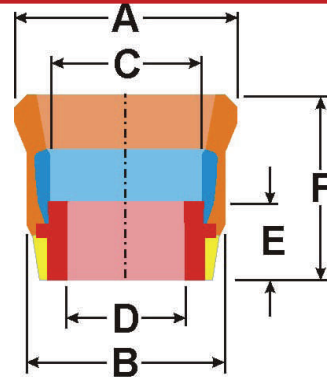

Wire Packer Cups 3-1/2" - 26"

Material:

- HSN / HNBR
- EPDM
- Viton
- Aflas
- Other available

Durometer: ● 60-90 Shore

Size	Part No.	Western Silverline Part #	WF/FT	Casing ID	A	B	C	D	E	F
7 5/8"	E107581291		24/26#	7.025/6.969	7.25	6.8	4.61	2.91	2.04	5.65
	E107581353	WR-758-1-80	24/26#	7.025/6.969	7.25	6.8	4.61	3.53	2.04	5.65
	E107581403	WR-758-1L-80	24/26#	7.025/6.969	7.25	6.8	4.61	4.031	2.04	5.65
	E107582291		29.7-33.7#	6.875/6.765	6.92	6.71	4.1	2.91	1.46	5.65
	E107582353	WR-758-2-80	29.7-33.7#	6.875/6.765	6.92	6.71	4.1	3.53	1.46	5.65
	E107582403	WR-758-2L-80	29.7-33.7#	6.875/6.765	6.92	6.71	4.1	4.031	1.46	5.65
	E107583291		39#	6.625	6.72	6.51	4.1	2.91	1.46	5.65
	E107583353	WR-758-3-80	39#	6.625	6.72	6.51	4.1	3.53	1.46	5.65
E107583403	WR-758-3L-80	39#	6.625	6.72	6.51	4.1	4.031	1.46	5.65	
8 5/8"	E108581353	WR-858-1-80	20-24#	8.191/8.097	8.26	7.82	5.14	3.53	1.6	5.56
	E108581453	WR-858-1L-80	20-24#	8.191/8.097	8.26	7.82	5.14	4.53	1.6	5.56
	E108582353	WR-858-2-80	28-36#	8.017/7.825	8.15	7.65	5.17	3.53	1.6	5.68
	E108582453	WR-858-2L-80	28-36#	8.017/7.825	8.15	7.65	5.17	4.53	1.6	5.68
9 5/8"	E109581353	WR-958-1-80	36-43#	8.921/8.755	9.05	8.57	5.06	3.53	1.6	6
	E109581453	WR-958-1L-80	36-43#	8.921/8.755	9.05	8.57	5.06	4.53	1.6	6
	E109582353	WR-958-2-80	47/53#	8.681/8.535	8.85	8.31	5.85	3.53	1.56	5.98
	E109582453	WR-958-2L-80	47/53#	8.681/8.535	8.85	8.31	5.85	4.53	1.571	6.526
	E109583353	WR-958-3-80	40/47#	8.835/8.681	8.9	8.54	5.03	3.53	1.6	6
	E109583453	WR-958-3L-80	40/47#	8.835/8.681	8.9	8.54	5.03	4.53	1.6	6
	E109584353	WR-958-4-80	29.3/36#	9.063/8.921	9.21	8.69	5.02	3.53	1.6	6
E109584453	WR-958-4L-80	29.3/36#	9.063/8.921	9.21	8.69	5.02	4.53	1.6	6	
10 3/4"	E110751453	WR-1034-1L-80	32.7-55.5#	10.192/9.760	10.2	9.7	5.88	3.53/4.53	1.58	6.87
11 3/4"	E111751453	WR-1175-1L-80	38-54#	11.150/10.880	11.23	10.45	6.12	4.53/3.53	1.65	6.94
13 3/8"	E113381453	WR-1338-1L-80	54.5-72#	12.615/12.347	12.71	12.22	6	4.53	1.72	7.65

www.westernsilverline.com

Western Silverline

sales@westernsilverline.com

Phone: 780-416-1423

Fax: 780-416-2179

Address: #105-8710-15 Street NW Edmonton, AB T6B 0B9