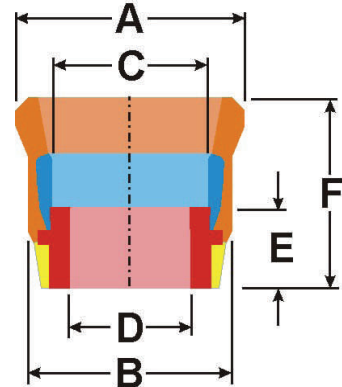

Heavy Duty Packer Cups 3-1/2" - 26"

Material:

- HSN / HNBR
- EPDM
- Viton
- Aflas
- Other available

Durometer: ● 60-90 Shore

Size	Part No.	Western Silverline Part #	WF/FT	Casing ID	A	B	C	D	E	F
3-1/2"	E103501193	HD-350-1-8	9.2-9.3#	2.99	3.05	2.94	2.28/2.30	1.93	1.32	2.25/3.60
4 1/2"	E104501241	HD-450-1-8	9.5-11.6#	4.090/4.000	4.15	3.85	2.67	2.41	1.5	4.31
	E104502241	HD-450-2-8	12.6-13.5#	3.958/3.920	4.08	3.74	2.74	2.41	1.5	4.34
5"	E105001241	HD-500-1-8	15-18#	4.408/4.276	4.62	4.16	2.73	2.41	1.5	4.25
	E105002241	HD-500-2-8	18-21#	4.276/4.126	4.34	4.11	2.7	2.41	1.5	4.25
5 1/2"	E105501291	HD-550-1-8	14-17#	5.012/4.892	5.2	4.75	3.42	2.91	1.48	4.95
	E105502291	HD-550-2-8	15-17#	4.950/4.892	5.12	4.82	3.42	2.91	1.41	4.95
	E105503291	HD-550-3-8	17-23#	4.892/4.670	4.98	4.55	3.38	2.91	1.56	5
	E105504291	HD-550-4-8	17-20#	4.892/4.778	5.09	4.65	3.42	2.91	1.53	4.95
5 3/4"	E105751291		17-19#	5.190/5.090	5.28	4.88	3.36	2.91	1.42	4.97
7"	E107001353	HD-700-18	17-20#	6.538/6.456	6.62	6.23	4.08	3.53	1.53	5.64
	E107001291		17-20#	6.538/6.456	6.62	6.23	4.08	2.91	1.53	5.64
	E107001403	HD-700-1L-8	17/20#	6.538/6.456	6.62	6.23	4.08	4.031	1.53	5.64
	E107002291		17/23#	6.538/6.366	6.62	6.23	4.08	2.91	1.53	5.64
	E107002353	HD-700-2-8	17-23#	6.538/6.366	6.62	6.23	4.08	3.53	1.63	5.7
	E107002403	HD-700-2L-8	17/23#	6.538/6.366	6.62	6.23	4.08	4.031	1.53	5.64
	E107003291		22-24#	6.398/6.336	6.59	6.19	4.1	2.91	1.5	5.56
	E107003353	HD-700-3-8	22-24#	6.398/6.336	6.59	6.19	4.1	3.53	1.5	5.56
	E107003403	HD-700-3L-8	22-24#	6.398/6.336	6.59	6.19	4.1	4.031	1.5	5.56
	E107004291		22-26#	6.398/6.276	6.46	6.15	4.08	2.91	1.5	5.7
	E107004403	HD-700-4L-8	22-26#	6.398/6.276	6.46	6.15	4.08	4.031	1.5	5.7
	E107004353	HD-700-4-8	22-26#	6.398/6.276	6.46	6.15	4.08	3.53	1.5	5.7
	E107005291		26-30#	6.276/6.154	6.38	6.01	4.13	2.91	1.57	5.7
	E107005353	HD-700-5-8	26-30#	6.276/6.154	6.38	6.01	4.13	3.53	1.57	5.7
	E107005403	HD-700-5L-8	26-30#	6.276/6.154	6.38	6.01	4.13	4.031	1.57	5.7
	E107007291		32#	6.094	6.2	5.88	4.43	2.91	1.44	5.74
	E107007353	HD-700-7-8	32#	6.094	6.2	5.88	4.43	3.53	1.44	5.74
E107007403	HD-700-7L-8	32#	6.094	6.2	5.88	4.43	4.031	1.44	5.74	