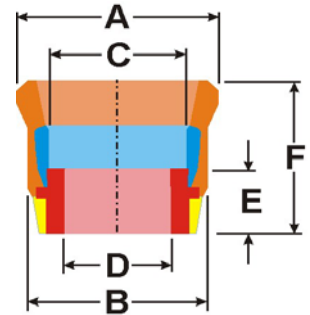

Heavy Duty Packer Cups 3-1/2" - 26"

Material:

- HSN / HNBR
- EPDM
- Viton
- Aflas
- Other available

Durometer: ● 60-90 Shore

Size	Part No.	Western Silverline Part #	WF/FT	Casing ID	A	B	C	D	E	F
3-1/2"	E103501193	HD-350-1-8	9.2-9.3#	2.99	3.05	2.94	2.28/2.30	1.93	1.32	2.25/3.60
4 1/2"	E104501241	HD-450-1-8	9.5-11.6#	4.090/4.000	4.15	3.85	2.67	2.41	1.5	4.31
	E104502241	HD-450-2-8	12.6-13.5#	3.958/3.920	4.08	3.74	2.74	2.41	1.5	4.34
5"	E105001241	HD-500-1-8	15-18#	4.408/4.276	4.62	4.16	2.73	2.41	1.5	4.25
	E105002241	HD-500-2-8	18-21#	4.276/4.126	4.34	4.11	2.7	2.41	1.5	4.25
5 1/2"	E105501291	HD-550-1-8	14-17#	5.012/4.892	5.2	4.75	3.42	2.91	1.48	4.95
	E105502291	HD-550-2-8	15-17#	4.950/4.892	5.12	4.82	3.42	2.91	1.41	4.95
	E105503291	HD-550-3-8	17-23#	4.892/4.670	4.98	4.55	3.38	2.91	1.56	5
	E105504291	HD-550-4-8	17-20#	4.892/4.778	5.09	4.65	3.42	2.91	1.53	4.95
5 3/4"	E105751291		17-19#	5.190/5.090	5.28	4.88	3.36	2.91	1.42	4.97
7"	E107001353	HD-700-18	17-20#	6.538/6.456	6.62	6.23	4.08	3.53	1.53	5.64
	E107001291		17-20#	6.538/6.456	6.62	6.23	4.08	2.91	1.53	5.64
	E107001403	HD-700-1L-8	17/20#	6.538/6.456	6.62	6.23	4.08	4.031	1.53	5.64
	E107002291		17/23#	6.538/6.366	6.62	6.23	4.08	2.91	1.53	5.64
	E107002353	HD-700-2-8	17-23#	6.538/6.366	6.62	6.23	4.08	3.53	1.63	5.7
	E107002403	HD-700-2L-8	17/23#	6.538/6.366	6.62	6.23	4.08	4.031	1.53	5.64
	E107003291		22-24#	6.398/6.336	6.59	6.19	4.1	2.91	1.5	5.56
	E107003353	HD-700-3-8	22-24#	6.398/6.336	6.59	6.19	4.1	3.53	1.5	5.56
	E107003403	HD-700-3L-8	22-24#	6.398/6.336	6.59	6.19	4.1	4.031	1.5	5.56
	E107004291		22-26#	6.398/6.276	6.46	6.15	4.08	2.91	1.5	5.7
	E107004403	HD-700-4L-8	22-26#	6.398/6.276	6.46	6.15	4.08	4.031	1.5	5.7
	E107004353	HD-700-4-8	22-26#	6.398/6.276	6.46	6.15	4.08	3.53	1.5	5.7
	E107005291		26-30#	6.276/6.154	6.38	6.01	4.13	2.91	1.57	5.7
	E107005353	HD-700-5-8	26-30#	6.276/6.154	6.38	6.01	4.13	3.53	1.57	5.7
	E107005403	HD-700-5L-8	26-30#	6.276/6.154	6.38	6.01	4.13	4.031	1.57	5.7
E107007291		32#	6.094	6.2	5.88	4.43	2.91	1.44	5.74	
E107007353	HD-700-7-8	32#	6.094	6.2	5.88	4.43	3.53	1.44	5.74	
E107007403	HD-700-7L-8	32#	6.094	6.2	5.88	4.43	4.031	1.44	5.74	