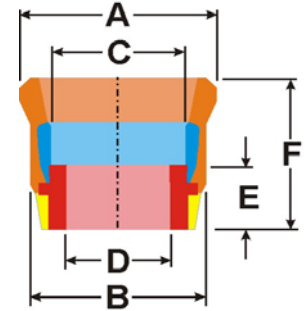

All Rubber Packer Cups 3-1/2" - 26"

Material:

- HSN / HNBR
- EPDM
- Viton
- Aflas
- Other available

Durometer: ● 60-90 Shore

Size	OEM Part #	Western Silverline Part #	WF/FT	Casing ID	A	B	C	D	E	F
3 1/2"	E103501134		9.2-9.3#	2.99	3.05	2.94	1.66	1.34	1.25	2.75
	E103501193	AR-350-1-8	9.2-9.3#	2.99	3.05	2.94	2.28/2.30	1.93	1.32	2.25/3.60
4"	E104001193		9.5-11#	3.548/3.476	3.72	3.38	2.4	1.93	1.2	3.22
	E104002193		11#	3.476	3.51	3.38	2.4	1.93	1.2	3.22
4-1/2"	E104502241		12.6-13.5#	3.958/3.920	4.08	3.74	2.74	2.41	1.5	4.34
5"	E105001241		15-18#	4.408/4.276	4.62	4.16	2.73	2.41	1.5	4.25
	E105002241		18-21#	4.276/4.126	4.34	4.11	2.7	2.41	1.5	4.25
5 1/2"	E10550291		14-17#	5.012/4.892	5.2	4.75	3.42	2.91	1.48	4.95
	E105502291		15-17#	4.950/4.892	5.12	4.82	3.42	2.91	1.41	4.95
	E105503291		17-23#	4.892/4.670	4.98	4.55	3.38	2.91	1.56	5
	E105504291		17-20#	4.892/4.778	5.09	4.65	3.42	2.91	1.53	4.95
5 3/4"	E105751291		17-19#	5.190/5.090	5.28	4.88	3.36	2.91	1.42	4.97
6 5/8"	E106581291		24-28#	5.920/5.791	6.01	5.6	4.07	2.91	1.5	5.22
	E106581353		24-28#	5.920/5.791	6.01	5.64	4.07	3.53	1.54	5.2
	E106582291		32#	5.675	5.83	5.63	4.07	2.91	1.54	5.2
	E106582353		32#	5.675	5.83	5.6	4.07	3.53	1.81	5.1
	E106582403		32#	5.675	5.83	5.63	4.07	4.031	1.54	5.2
7"	E107001353		17-20#	6.538/6.456	6.62	6.23	4.08	3.53	1.53	5.64
	E107001291		17-20#	6.538/6.456	6.62	6.23	4.08	2.91	1.53	5.64
	E107001403		17/20#	6.538/6.456	6.62	6.23	4.08	4.031	1.53	5.64
	E107002291		17/23#	6.538/6.366	6.62	6.23	4.08	2.91	1.53	5.64
	E107002353		17-23#	6.538/6.366	6.62	6.23	4.08	3.53	1.63	5.7
	E107002403		17/23#	6.538/6.366	6.62	6.23	4.08	4.031	1.53	5.64
	E107003291		22-24#	6.398/6.336	6.59	6.19	4.1	2.91	1.5	5.56
	E107003353		22-24#	6.398/6.336	6.59	6.19	4.1	3.53	1.5	5.56
	E107003403		22-24#	6.398/6.336	6.59	6.19	4.1	4.031	1.5	5.56
	E107004291		22-26#	6.398/6.276	6.46	6.15	4.08	2.91	1.5	5.7
	E107004403		22-26#	6.398/6.276	6.46	6.15	4.08	4.031	1.5	5.7
	E107004353		22-26#	6.398/6.276	6.46	6.15	4.08	3.53	1.5	5.7
	E107005291		26-30#	6.276/6.154	6.38	6.01	4.13	2.91	1.57	5.7
	E107005353		26-30#	6.276/6.154	6.38	6.01	4.13	3.53	1.57	5.7
	E107005403		26-30#	6.276/6.154	6.38	6.01	4.13	4.031	1.57	5.7
	E107007291		32#	6.094	6.2	5.88	4.43	2.91	1.44	5.74
E107007353		32#	6.094	6.2	5.88	4.43	3.53	1.44	5.74	
E107007403		32#	6.094	6.2	5.88	4.43	4.031	1.44	5.74	
7 5/8"	E107581291		24/26#	7.025/6.969	7.25	6.8	4.61	2.91	2.04	5.65
	E107581353		24/26#	7.025/6.969	7.25	6.8	4.61	3.53	2.04	5.65
	E107581403		24/26#	7.025/6.969	7.25	6.8	4.61	4.031	2.04	5.65
	E107582291		29.7-33.7#	6.875/6.765	6.92	6.71	4.1	2.91	1.46	5.65
	E107582353		29.7-33.7#	6.875/6.765	6.92	6.71	4.1	3.53	1.46	5.65
	E107582403		29.7-33.7#	6.875/6.765	6.92	6.71	4.1	4.031	1.46	5.65
	E107583291		39#	6.625	6.72	6.51	4.1	2.91	1.46	5.65
	E107583353		39#	6.625	6.72	6.51	4.1	3.53	1.46	5.65
	E107583403		39#	6.625	6.72	6.51	4.1	4.031	1.46	5.65